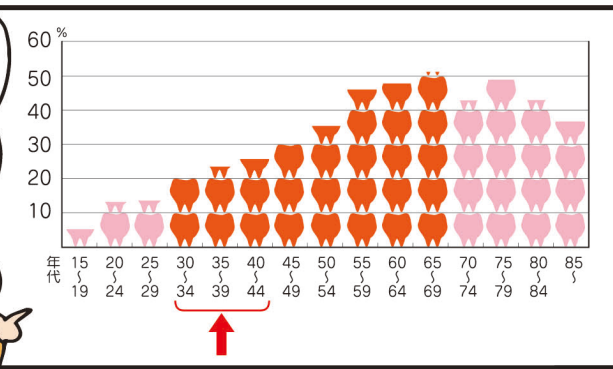

★歯を大切にするための情報をお届けします。

健康ニュース

小林歯科

0533-82-0555

そろそろ 歯周病対策！

ほらこの年齢くらいから加齢による免疫力の低下や唾液の減少などで歯周病の人が増えるって

それはその年代から歯周病とかで歯を失ってしまう人が多いからだって

間違い探し

テーマ

花火

右と左の絵の中で、7か所違うところがあります。探してみてくださいね！

★正解はこちらでチェック